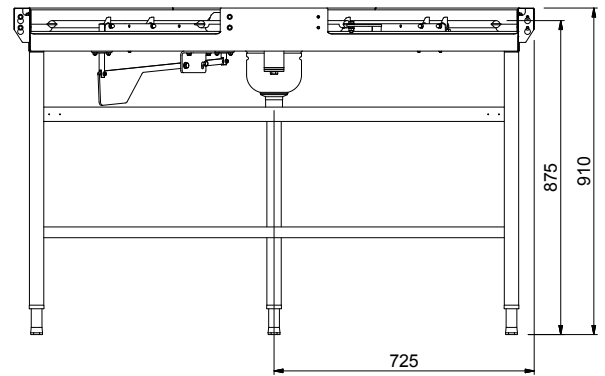

Avaintieto

Ulkomitat, leveys: 865458 (HSLC180C)	1450 mm
Ulkomitat, syvyys:	850 mm
Ulkomitat, korkeus:	910 mm
Nettopaino:	40 kg
Korkeudensäätö:	50/50 mm
Sijainti astianpesukoneeseen	Syöttöpää
Altaan materiaali	R.S.T. AISI 304 - EN 1.4301

Edestä

Sivulta